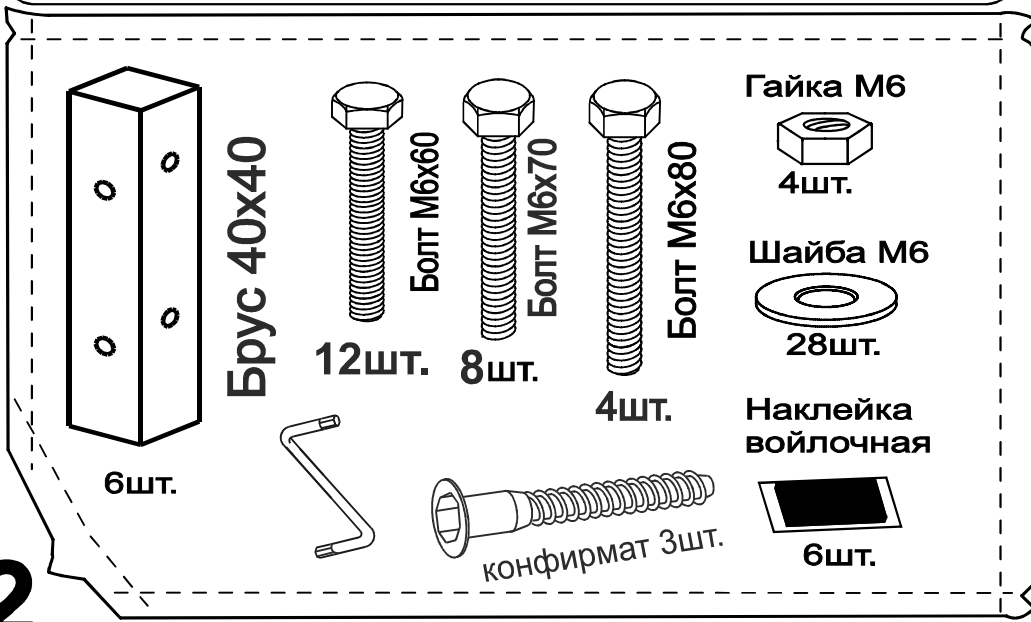

ARM S[®]

кровать
АСТРИД

(без подъемного механизма)

ARM S[®]

6

Наклейка войлочная (наклеить в местах соприкосновения кроватного основания с опорами)

3

4

5

кровать
АСТРИД
(с подъемным механизмом)

6

3

4

5