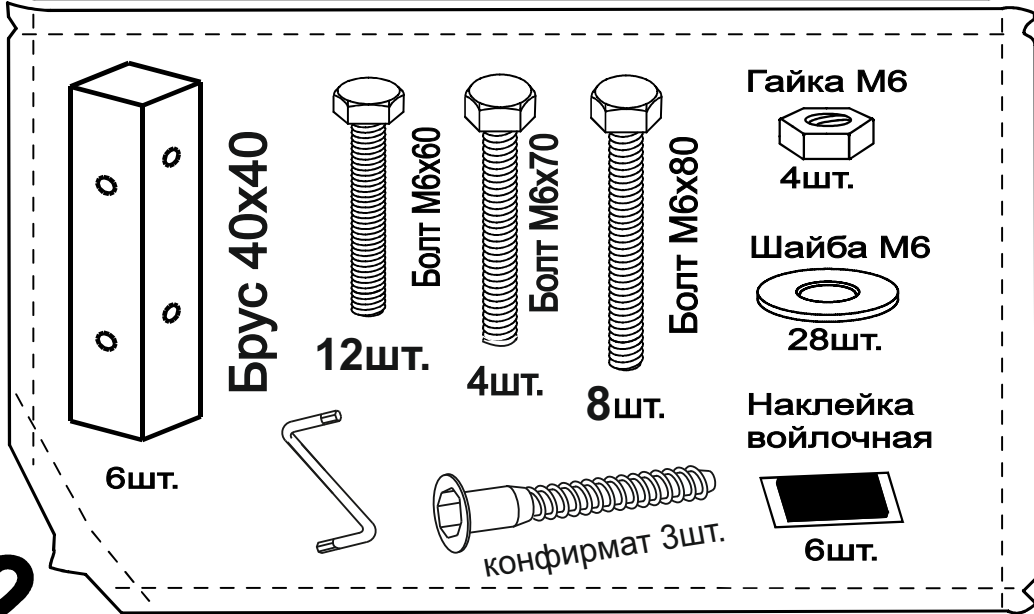

ARM S[®]

кровать
АСТРИД

(без подъемного механизма)

ARM S[®]

6

Наклейка войлочная (наклеить в местах соприкосновения кроватного основания с опорами)

3

4

5

кровать
АСТРИД
(с подъемным механизмом)

6

3

4

5