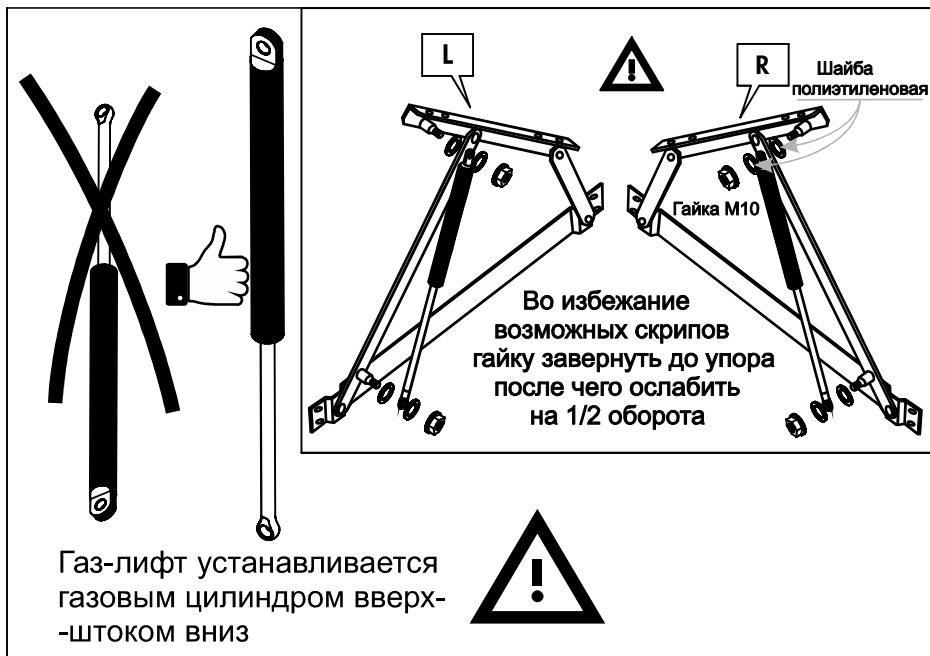

ARM S[®]

кровать
АСТРИД

(без подъемного механизма)

ARM S[®]

6

Наклейка войлочная (наклеить в местах соприкосновения кроватного основания с опорами)

3

4

5

кровать
АСТРИД
(с подъемным механизмом)

6

3

4

5